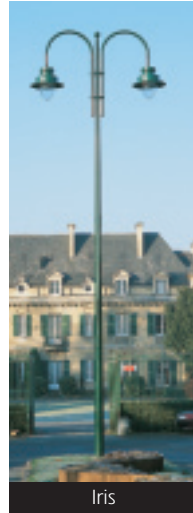

PETITJEAN DEKORATIVE LICHTMASTE

Klassisch, historisch oder modern...

Historisch-klassische Mastform

Klassische-universelle Mastform