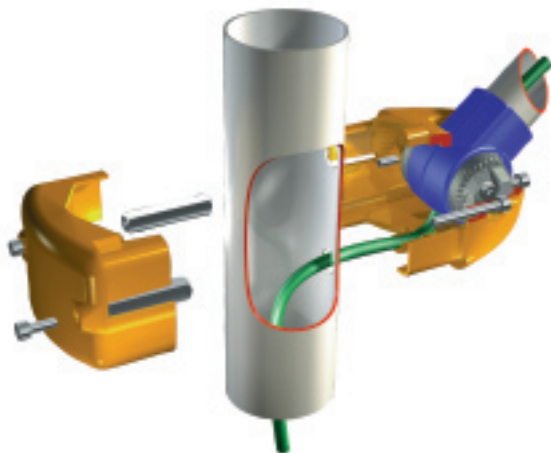

## Standardzubehör (optional)

Dekorative Lichtmaste können mit einer großen Anzahl individueller Accessoires ausgestattet werden. Die Palette der Möglichkeiten reicht von diversen Mastsockeln, Rammschutz, Fahnenhaltern, Haltern für Blumenschalen bis zu einer Vielzahl von Mastspitzen oder dekorativen Aufsätzen.