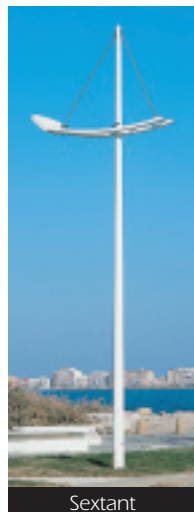

Bionic

Sextant